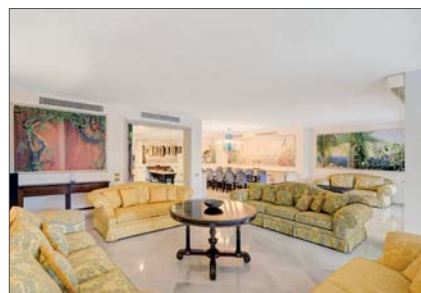

MARBELLA - Don Gonzalo

Ref.: AP-PLS-015

€ 2 495 000

	- m ²		339 m ²		76 m ²
	5		4 + 1		6
	1987		1		D

MARBELLA

Don Gonzalo

Ref.: AP-PLS-015

- m²